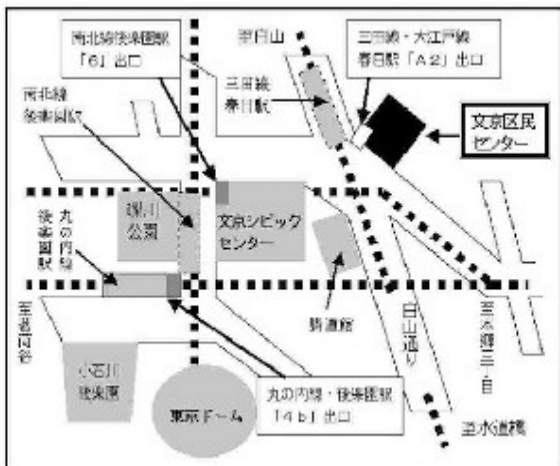

「都労連交流会」「『国民総背番号制＝住基ネット』に反対する世田谷の会」

(順不同、4/15現在)

◎会場案内図

第1部：文京区民センター

文京区本郷4-15-14//TEL 03-3814-6731

都営地下鉄大江戸線春日駅「A2」出口徒歩3分

東京メトロ南北線後楽園駅「6番」出口徒歩6分

JR総武線水道橋駅「東口」徒歩12分